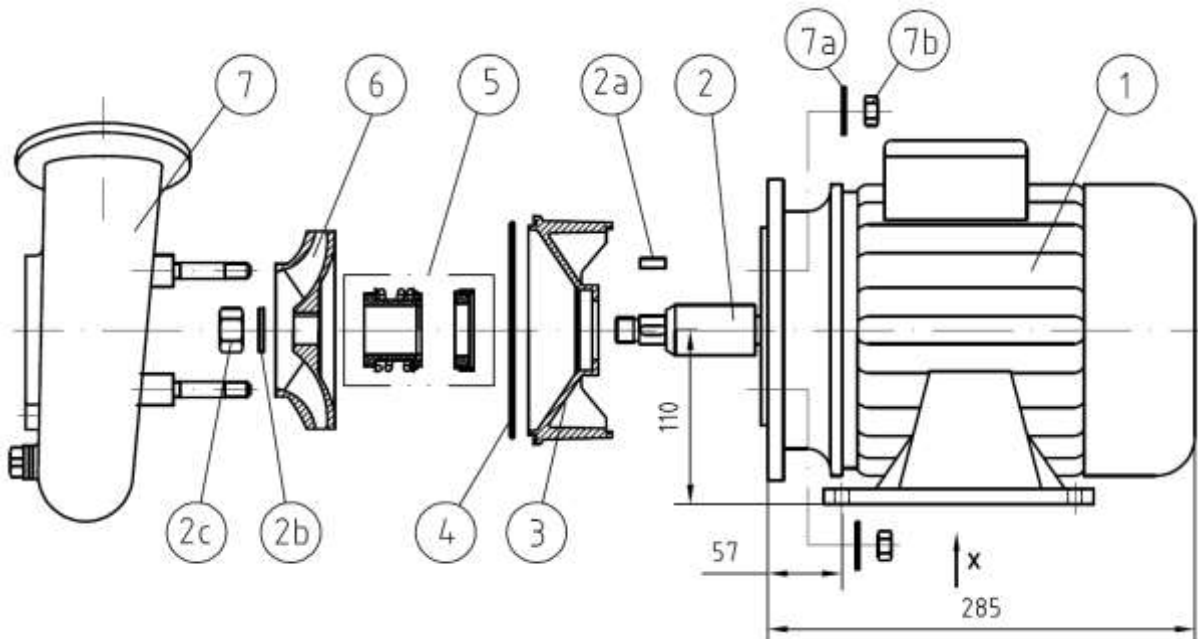

Pompa Hugo Lahme z brązu

Ceny części na zapytanie (dostępne też dla wykonań do wody słonej)

0,5 kW, 230V Art. 7200050

1,1kW, 230V Art. 7220050

1,1kW, 400V Art. 7230050

1,5 kW, 230V typ GSB40 Art. 7752050

2,2 kW, 400V typ GSB40 Art. 7751050

Pompa Hugo Lahme z brązu

Ceny części na zapytanie (dostępne też dla wykonań do wody słonej)

1,5kW, 230V GSB40 Art. 7751950 kompakt

2,2kW, 400V GSB40 Art. 7751150 kompakt

2,2kW, 230V FB65 Art. 7752150

2,6kW, 400V FB65 Art. 7754550

Pompa Hugo Lahme z brązu

Ceny części na zapytanie (dostępne też dla wykonań do wody słonej)

2,6 kW, 400V typ FB65 Art. 7754250 kompakt

4,0 kW i 5,5 kW 400V typ SB80