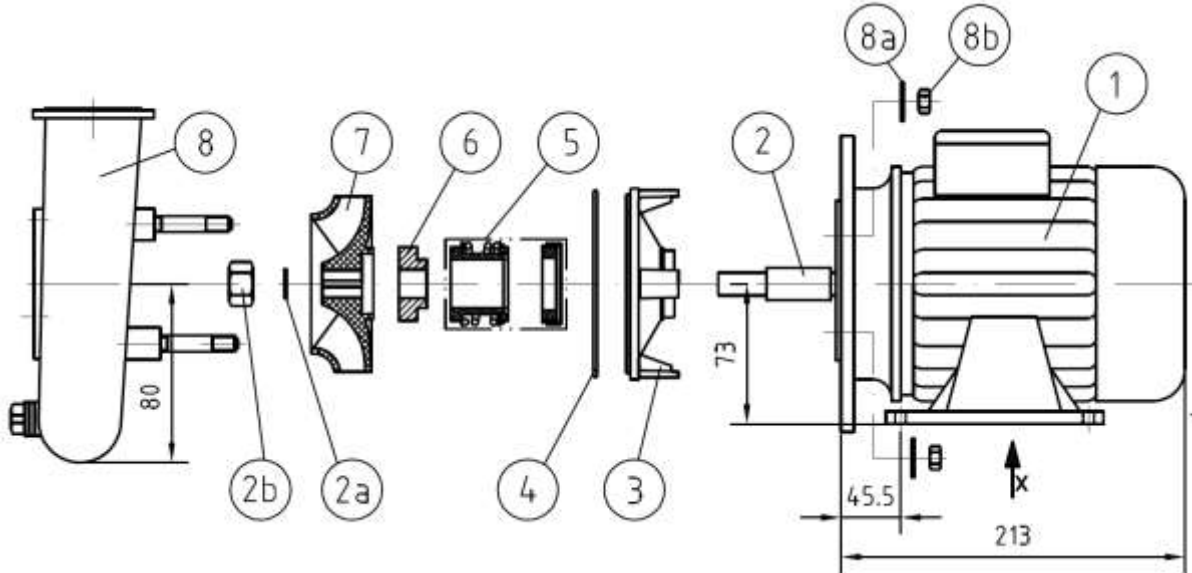

Pompa Hugo Lahme z brązu

Ceny części na zapytanie (dostępne też dla wykonań do wody słonej)

0,5 kW, 230V Art. 7200050

1,1kW, 230V Art. 7220050

1,1kW, 400V Art. 7230050

1,5 kW, 230V typ GSB40 Art. 7752050

2,2 kW, 400V typ GSB40 Art. 7751050

Pompa Hugo Lahme z brązu

Ceny części na zapytanie (dostępne też dla wykonań do wody słonej)

1,5kW, 230V GSB40 Art. 7751950 kompakt

2,2kW, 400V GSB40 Art. 7751150 kompakt

2,2kW, 230V FB65 Art. 7752150

2,6kW, 400V FB65 Art. 7754550

Pompa Hugo Lahme z brązu

Ceny części na zapytanie (dostępne też dla wykonań do wody słonej)

2,6 kW, 400V typ FB65 Art. 7754250 kompakt

4,0 kW i 5,5 kW 400V typ SB80