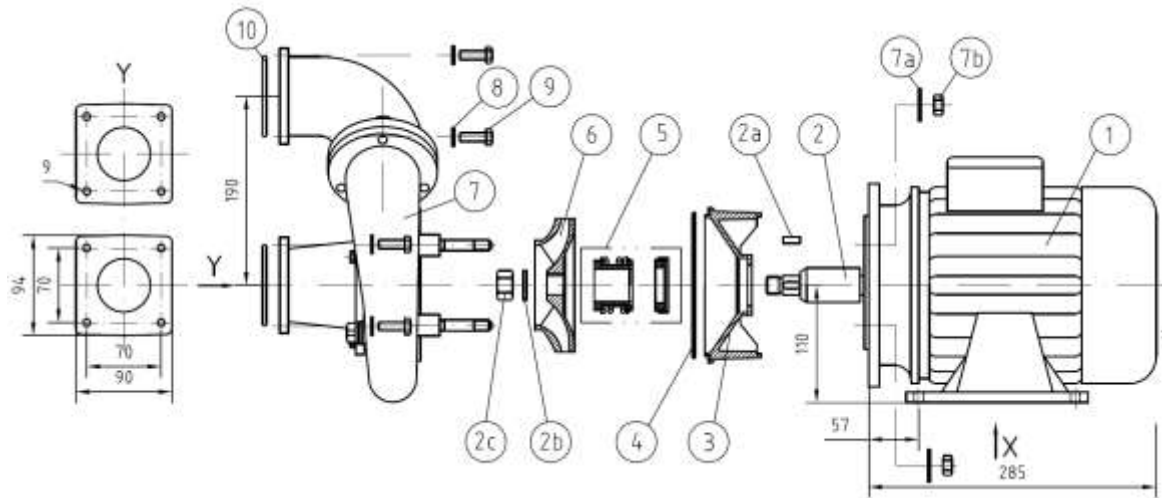

Pompa Hugo Lahme z brązu

Ceny części na zapytanie (dostępne też dla wykonań do wody słonej)

0,5 kW, 230V Art. 7200050

1,1kW, 230V Art. 7220050

1,1kW, 400V Art. 7230050

1,5 kW, 230V typ GSB40 Art. 7752050

2,2 kW, 400V typ GSB40 Art. 7751050

Pompa Hugo Lahme z brązu

Ceny części na zapytanie (dostępne też dla wykonań do wody słonej)

1,5kW, 230V GSB40 Art. 7751950 kompakt

2,2kW, 400V GSB40 Art. 7751150 kompakt

2,2kW, 230V FB65 Art. 7752150

2,6kW, 400V FB65 Art. 7754550

Pompa Hugo Lahme z brązu

Ceny części na zapytanie (dostępne też dla wykonań do wody słonej)

2,6 kW, 400V typ FB65 Art. 7754250 kompakt

4,0 kW i 5,5 kW 400V typ SB80