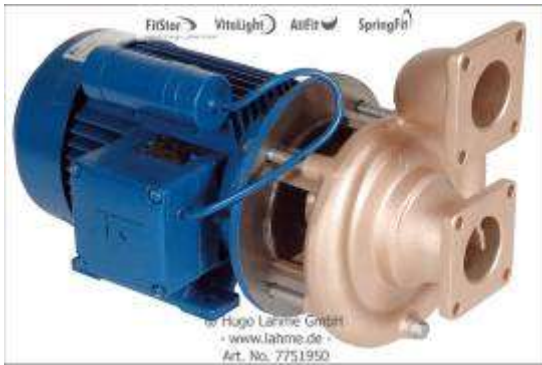

Pompa Hugo Lahme z brązu

Ceny części na zapytanie (dostępne też dla wykonań do wody słonej)

0,5 kW, 230V Art. 7200050

1,1kW, 230V Art. 7220050

1,1kW, 400V Art. 7230050

1,5 kW, 230V typ GSB40 Art. 7752050

2,2 kW, 400V typ GSB40 Art. 7751050

Pompa Hugo Lahme z brązu

Ceny części na zapytanie (dostępne też dla wykonań do wody słonej)

1,5kW, 230V GSB40 Art. 7751950 kompakt

2,2kW, 400V GSB40 Art. 7751150 kompakt

2,2kW, 230V FB65 Art. 7752150

2,6kW, 400V FB65 Art. 7754550

Pompa Hugo Lahme z brązu

Ceny części na zapytanie (dostępne też dla wykonań do wody słonej)

2,6 kW, 400V typ FB65 Art. 7754250 kompakt

4,0 kW i 5,5 kW 400V typ SB80