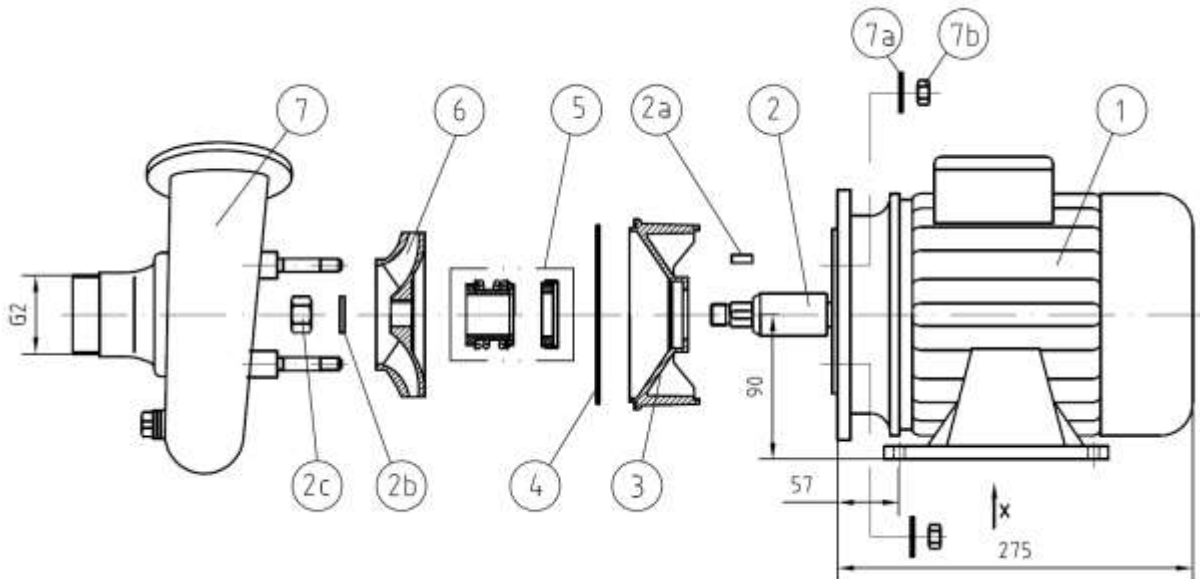

Pompa Hugo Lahme z brązu

Ceny części na zapytanie (dostępne też dla wykonań do wody słonej)

0,5 kW, 230V Art. 7200050

1,1kW, 230V Art. 7220050

1,1kW, 400V Art. 7230050

1,5 kW, 230V typ GSB40 Art. 7752050

2,2 kW, 400V typ GSB40 Art. 7751050

Pompa Hugo Lahme z brązu

Ceny części na zapytanie (dostępne też dla wykonań do wody słonej)

1,5kW, 230V GSB40 Art. 7751950 kompakt

2,2kW, 400V GSB40 Art. 7751150 kompakt

2,2kW, 230V FB65 Art. 7752150

2,6kW, 400V FB65 Art. 7754550

Pompa Hugo Lahme z brązu

Ceny części na zapytanie (dostępne też dla wykonań do wody słonej)

2,6 kW, 400V typ FB65 Art. 7754250 kompakt

4,0 kW i 5,5 kW 400V typ SB80