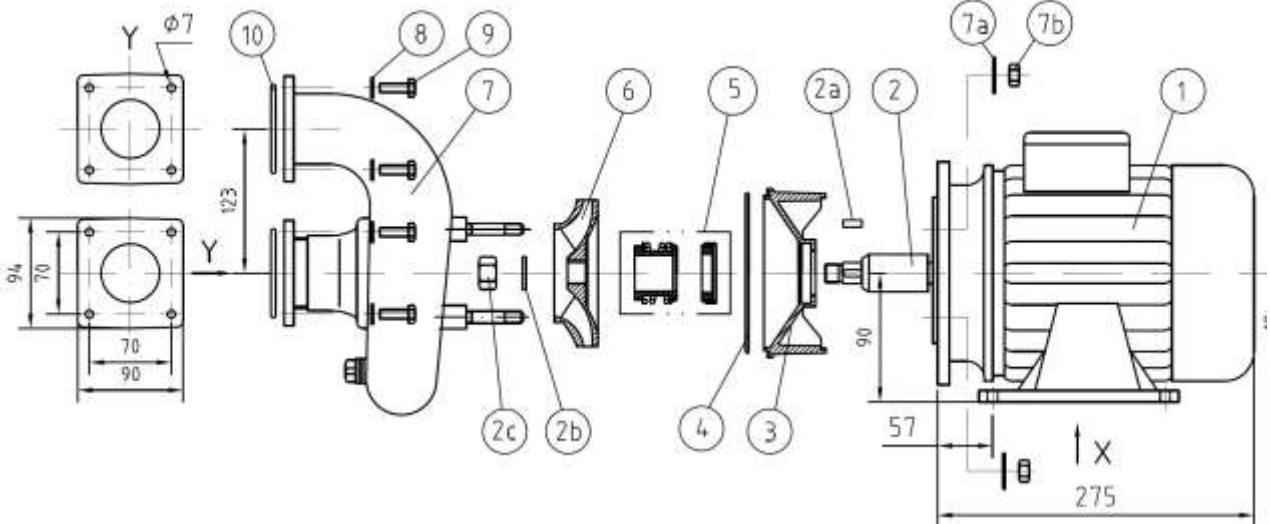

Pompa Hugo Lahme z brązu

Ceny części na zapytanie (dostępne też dla wykonań do wody słonej)

1,5kW, 230V GSB40 Art. 7751950 kompakt

2,2kW, 400V GSB40 Art. 7751150 kompakt

2,2kW, 230V FB65 Art. 7752150

2,6kW, 400V FB65 Art. 7754550

Pompa Hugo Lahme z brązu

Ceny części na zapytanie (dostępne też dla wykonań do wody słonej)

2,6 kW, 400V typ FB65 Art. 7754250 kompakt

4,0 kW i 5,5 kW 400V typ SB80