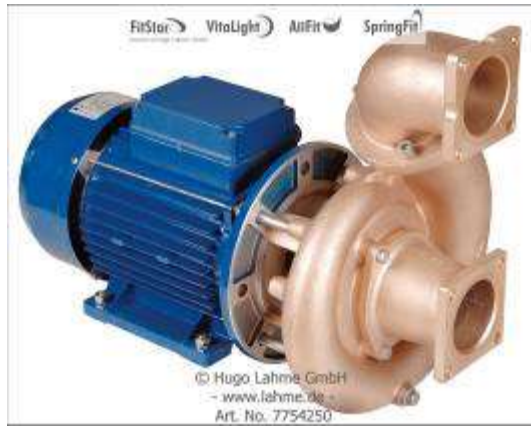

Pompa Hugo Lahme z brązu

Ceny części na zapytanie (dostępne też dla wykonań do wody słonej)

0,5 kW, 230V Art. 7200050

1,1kW, 230V Art. 7220050

1,1kW, 400V Art. 7230050

1,5 kW, 230V typ GSB40 Art. 7752050

2,2 kW, 400V typ GSB40 Art. 7751050

Pompa Hugo Lahme z brązu

Ceny części na zapytanie (dostępne też dla wykonań do wody słonej)

1,5kW, 230V GSB40 Art. 7751950 kompakt

2,2kW, 400V GSB40 Art. 7751150 kompakt

2,2kW, 230V FB65 Art. 7752150

2,6kW, 400V FB65 Art. 7754550

Pompa Hugo Lahme z brązu

Ceny części na zapytanie (dostępne też dla wykonań do wody słonej)

2,6 kW, 400V typ FB65 Art. 7754250 kompakt

4,0 kW i 5,5 kW 400V typ SB80